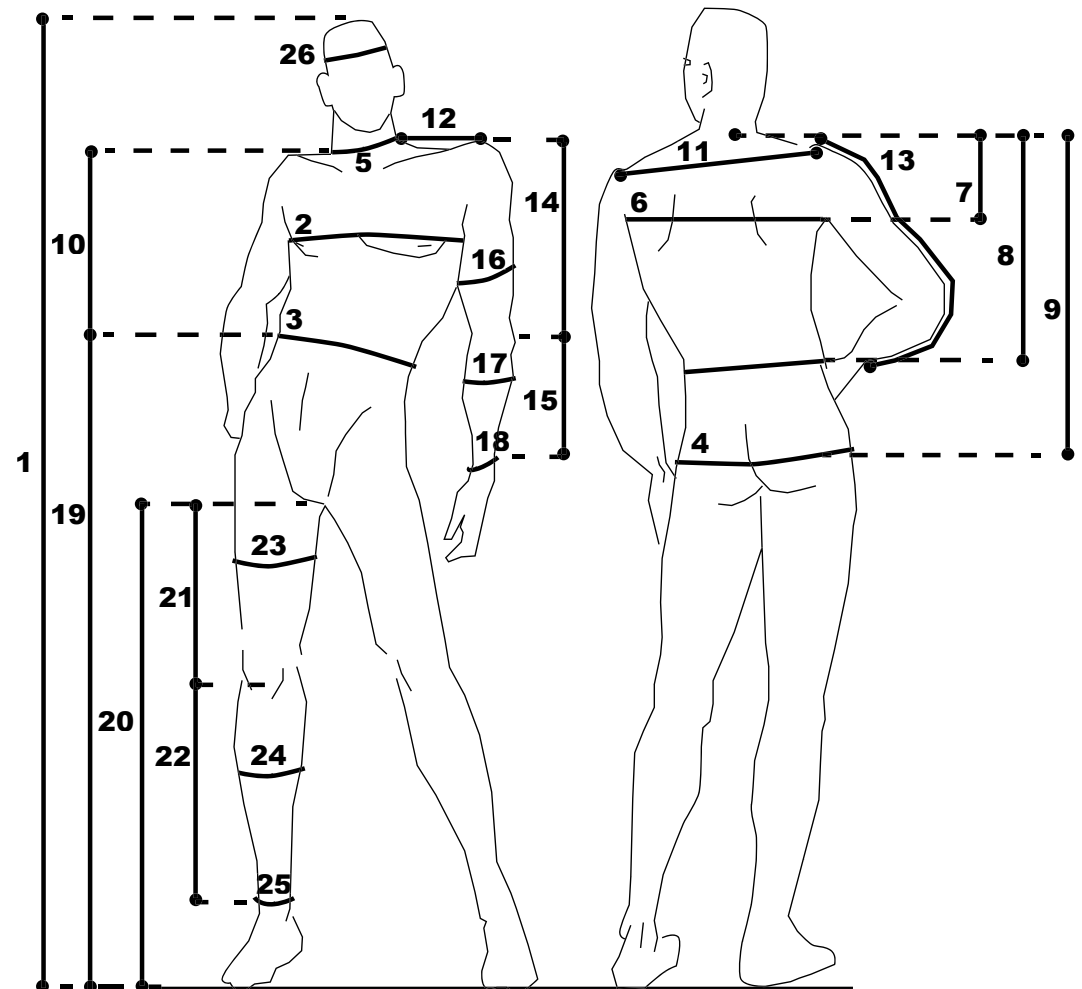

Name: Holger Kriechel

Birthyear/Geburtsjahr: 1957

Confection/Konfektionsgröße: 48

Shirt Size/Hemdgröße: 39/ 40

Pants Size/Hosengröße: 30/ 32

Go to page 2 for head measurements

No.	Measurement head / Maße für Perücke	cm/m	inch/foot
1.	Head Size / Kopfumfang	57	
2.	Forehead to Neck / Stirn zu Nacken	32	
3.	Ear to Ear over top of the Head / Ohr zu Ohr ü. Oberkopf	29	
4.	Ear to Ear over back of the Head / Ohr zu Ohr ü. Hinterkopf	24	
5.	Temple to Temple over back of the head / Schläfe zu Schläfe über Hinterkopf	36	
6.	Width of Neck / Nackenbreite	16	
7.	Ear to Neck / Seite (Ohr zu Nacken)	10	
8.	Earwidth / Ohrbreite	4	
9.	From Base of Sideburn across top of the head to Base of Sideburn / Tempel zu Tempel über Oberkopf	38	
10.	From Sideburn over back of the head to Sideburn / Tempel zu Tempel über Hinterkopf	32	
11.	Forehead Width / Stirnbreite	18	
12.	Middle of Forehead to Temple / Stirnmitte zu Schläfe	11	
13.	Depth of Receding Hairline / Geheimratseckentiefe	7	